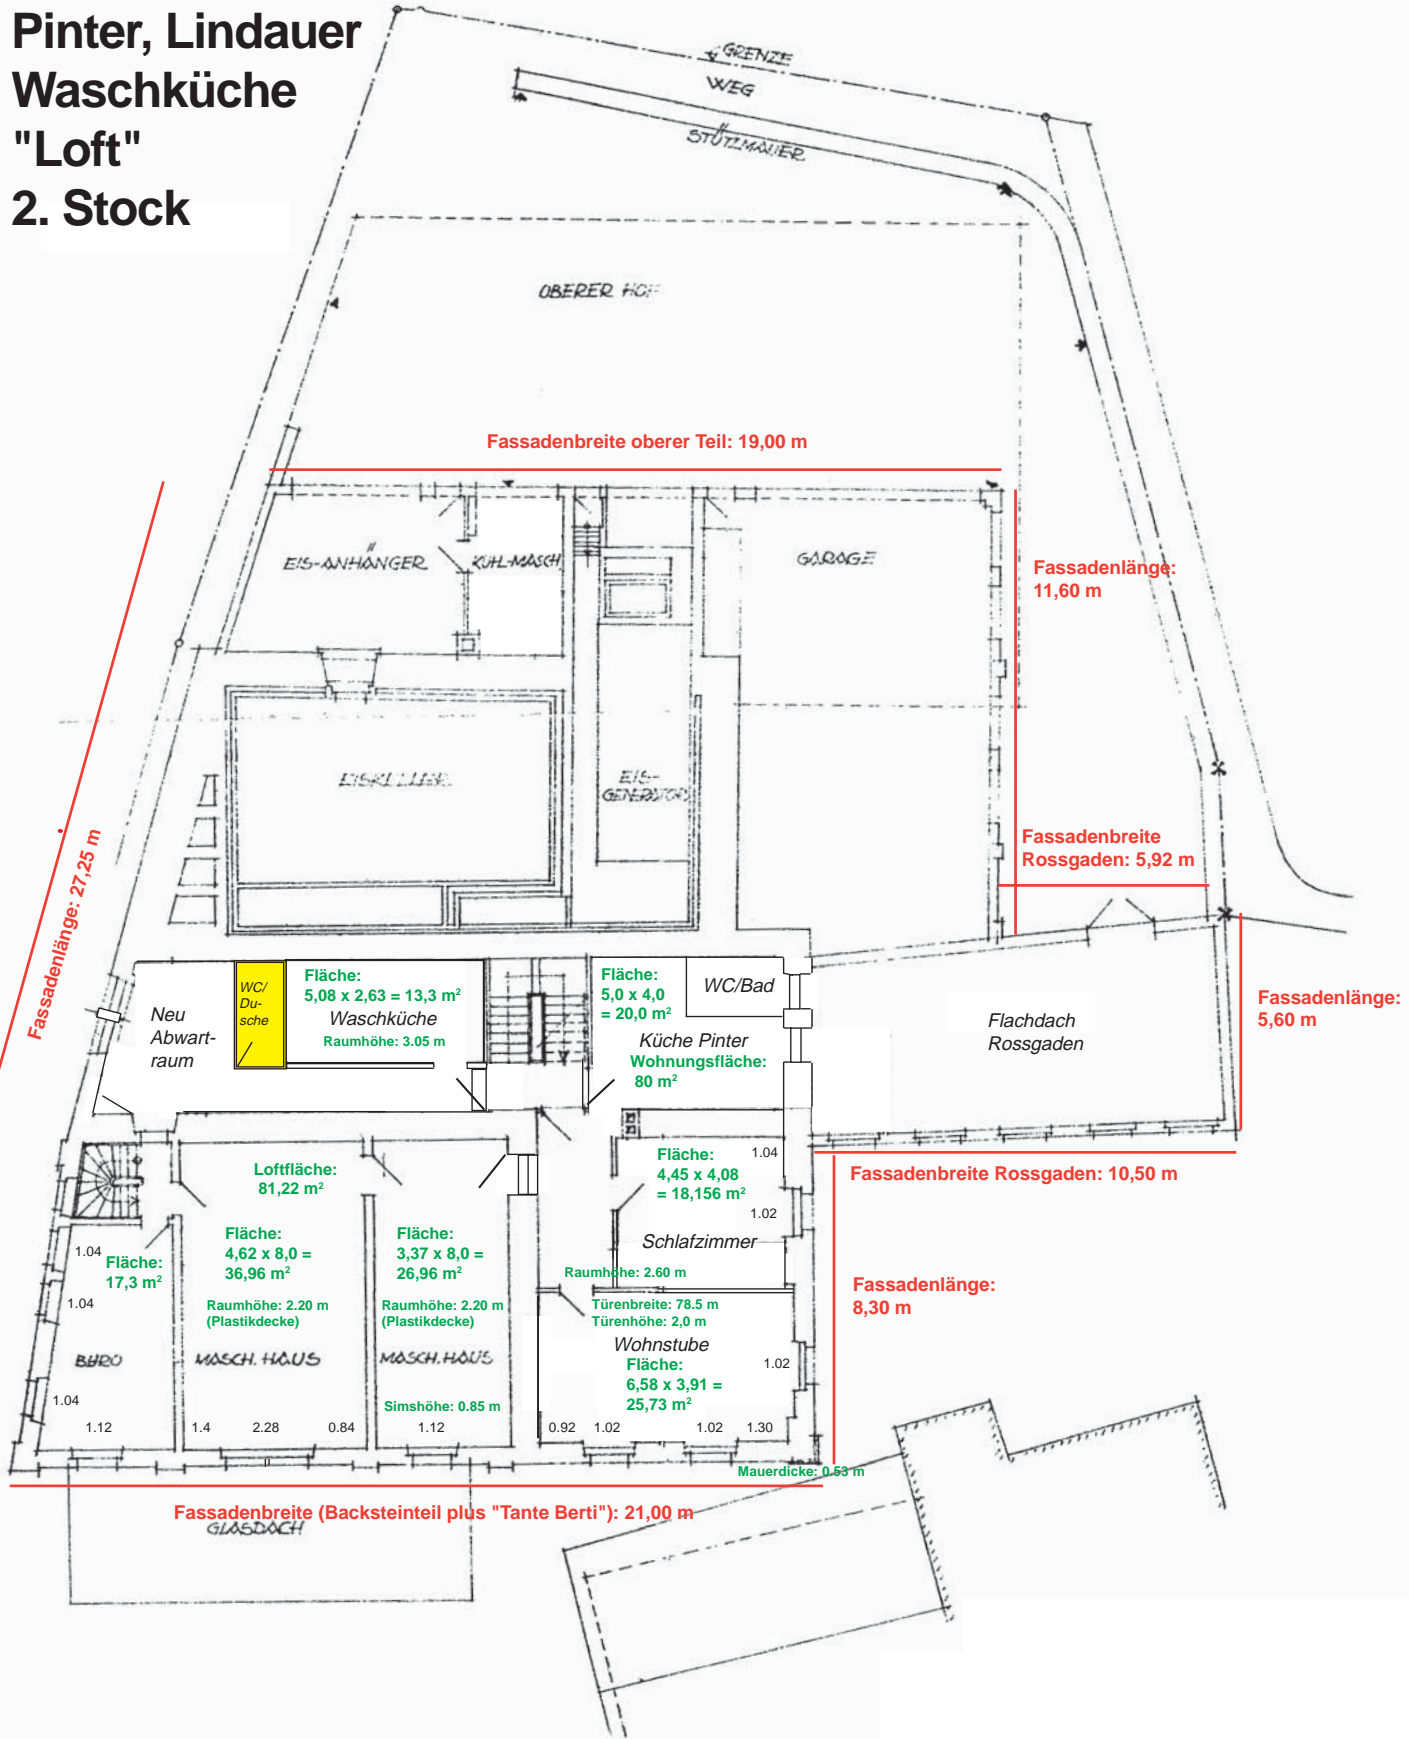

Grundriss-Skizze GB 845
Massstab 1:200 (ungenau)

Magazin, Grossvater, Werkstatt Garagen

ERDGESCHOSS

EG/1. Stock

Pinter, Lindauer Waschküche "Loft" 2. Stock

Oberste Whg. Büro, Tante Berti, Terrasse 3./4. Stock