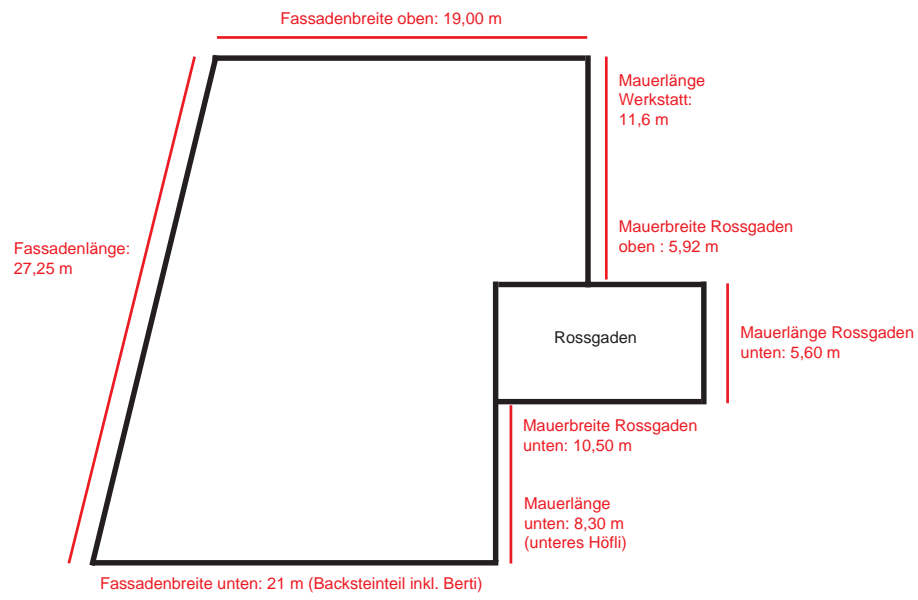

Grundriss-Skizze GB 845
Massstab 1:200 (ungenau)

Magazin, Grossvater, Werkstatt Garagen

ERDGESCHOSS

EG/1. Stock

Pinter, Lindauer Waschküche "Loft" 2. Stock

Oberste Whg. Büro, Tante Berti, Terrasse 3./4. Stock