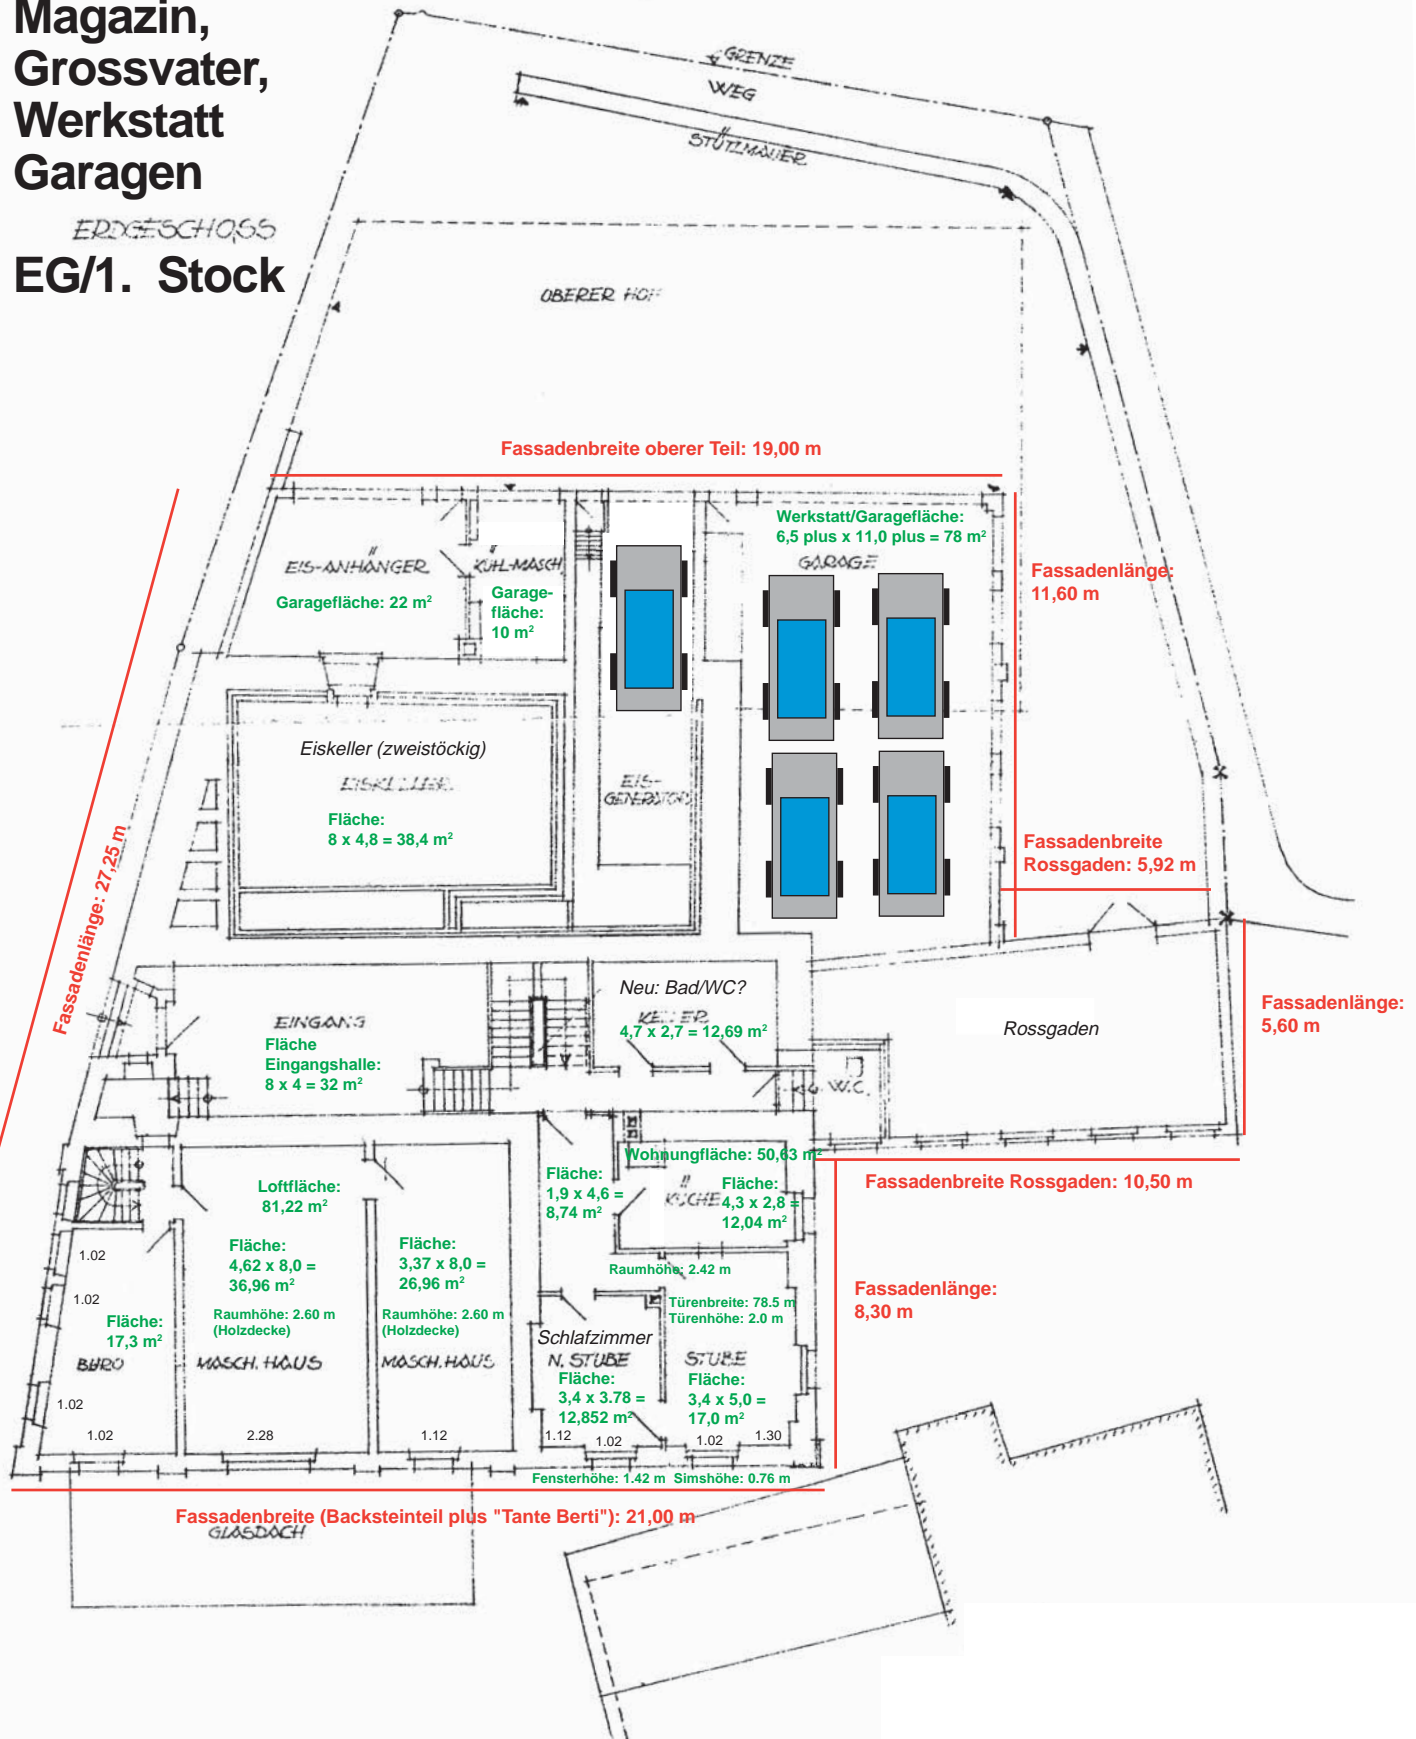

Grundriss-Skizze GB 845
Massstab 1:200 (ungenau)

Magazin, Grossvater, Werkstatt Garagen

ERDGESCHOSS

EG/1. Stock

Pinter, Lindauer Waschküche "Loft" 2. Stock

Oberste Whg. Büro, Tante Berti, Terrasse 3./4. Stock